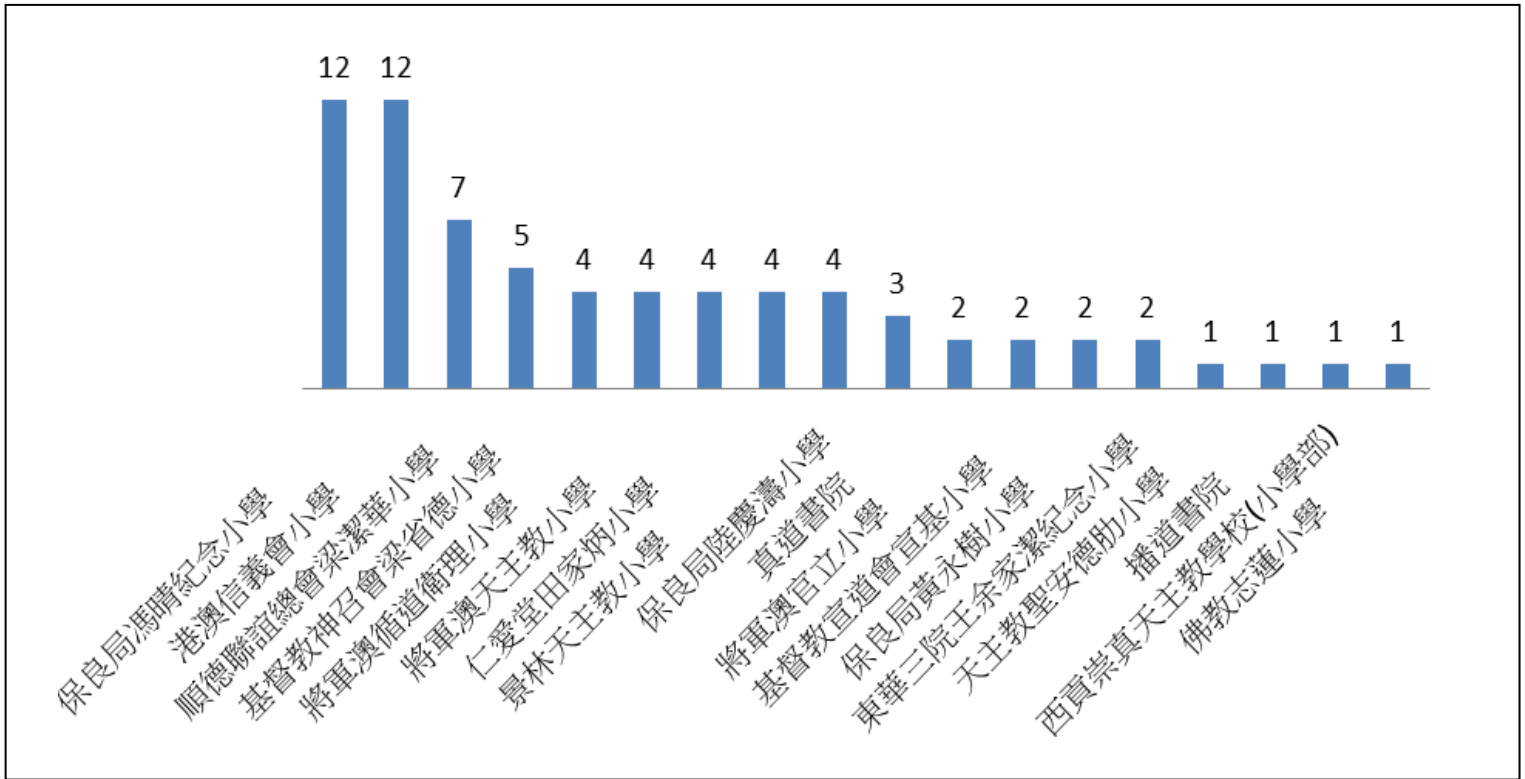

青衣商會將軍澳幼稚園  
2017-2018 年度小一派位結果

區內派位結果

跨區派位結果