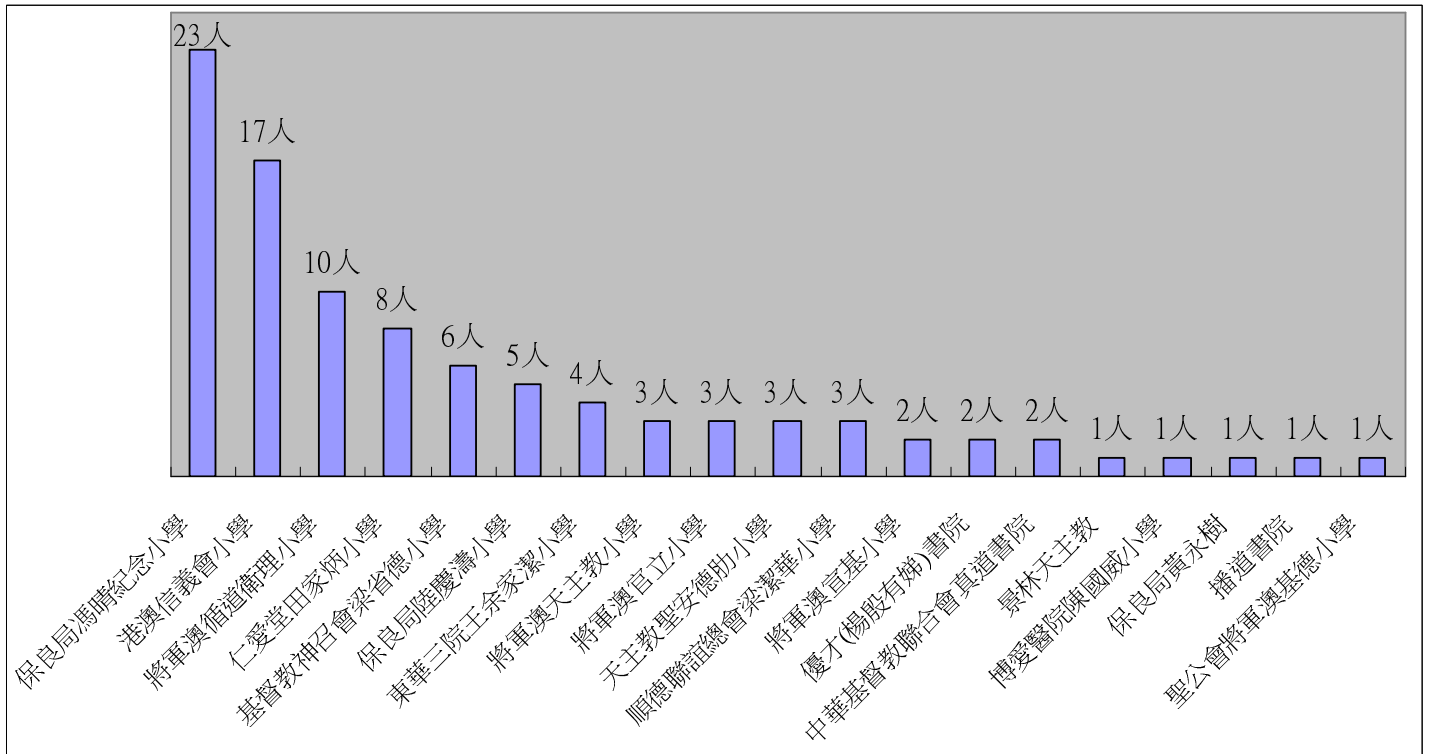

青衣商會將軍澳幼稚園
2012-2013 年度小一派位結果

區內派位結果：

跨區派位結果：