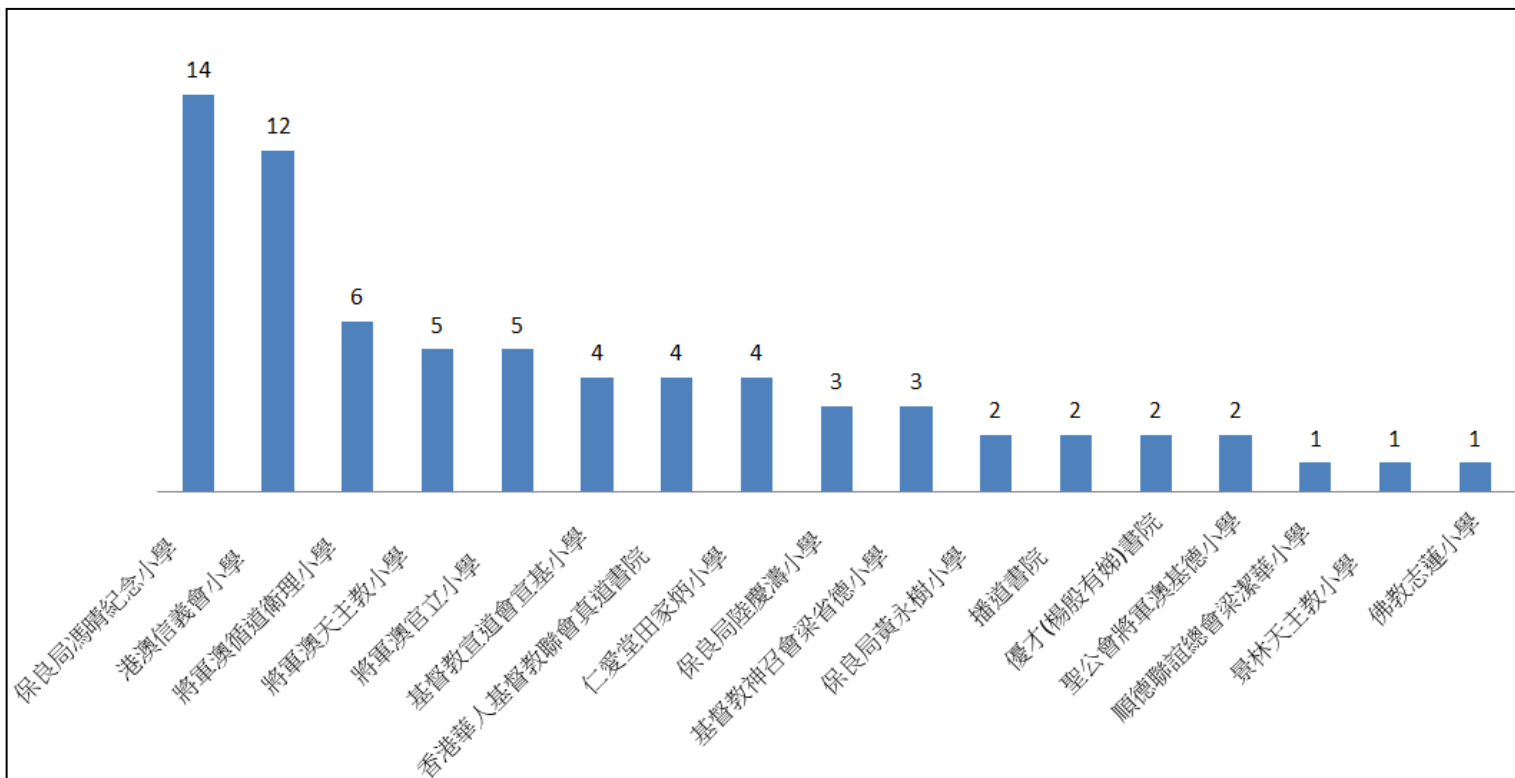

青衣商會將軍澳幼稚園
2016-2017 年度小一派位結果

區內派位結果

跨區派位結果