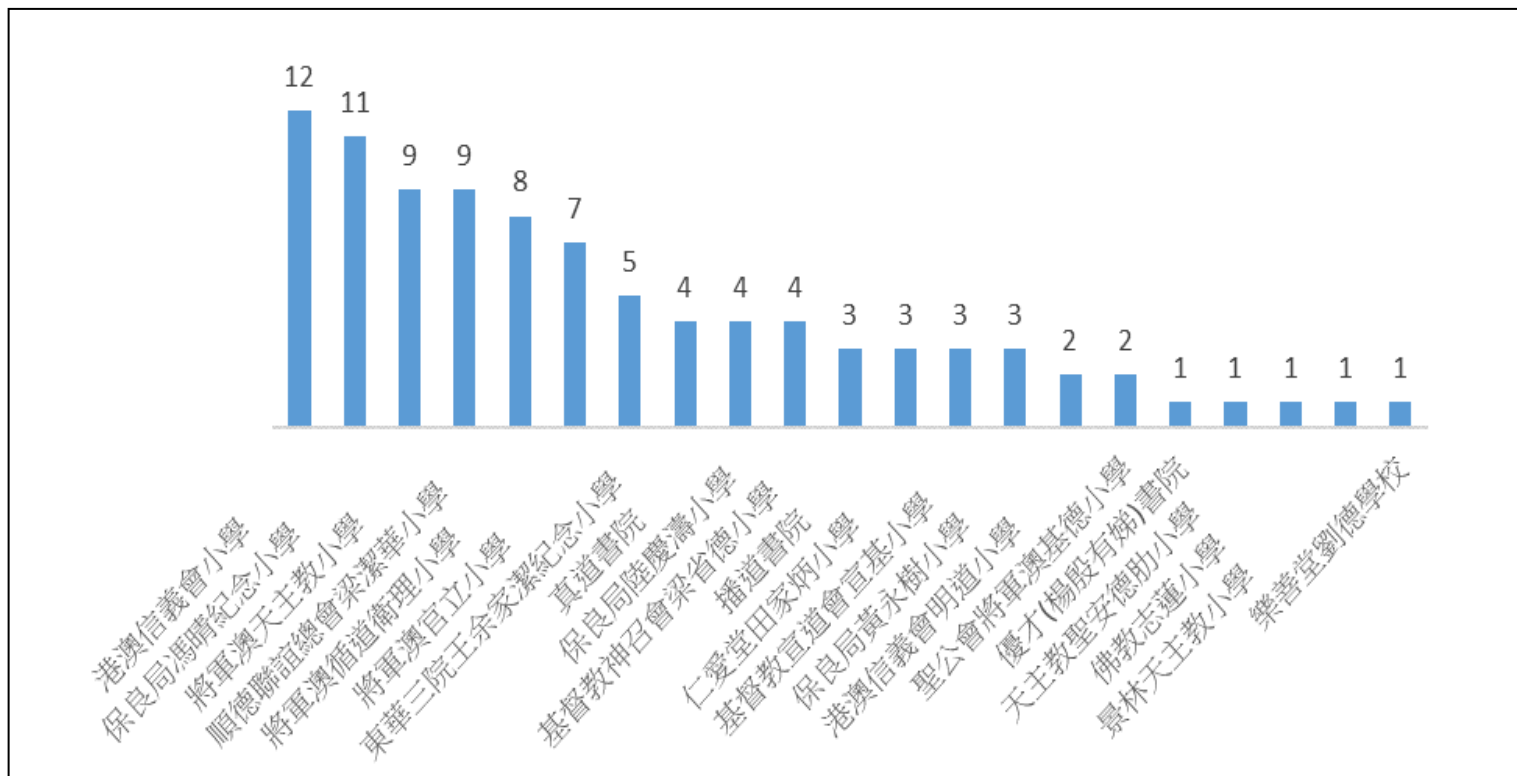

青衣商會將軍澳幼稚園
2018-2019 年度小一派位結果

區內派位結果

跨區派位結果