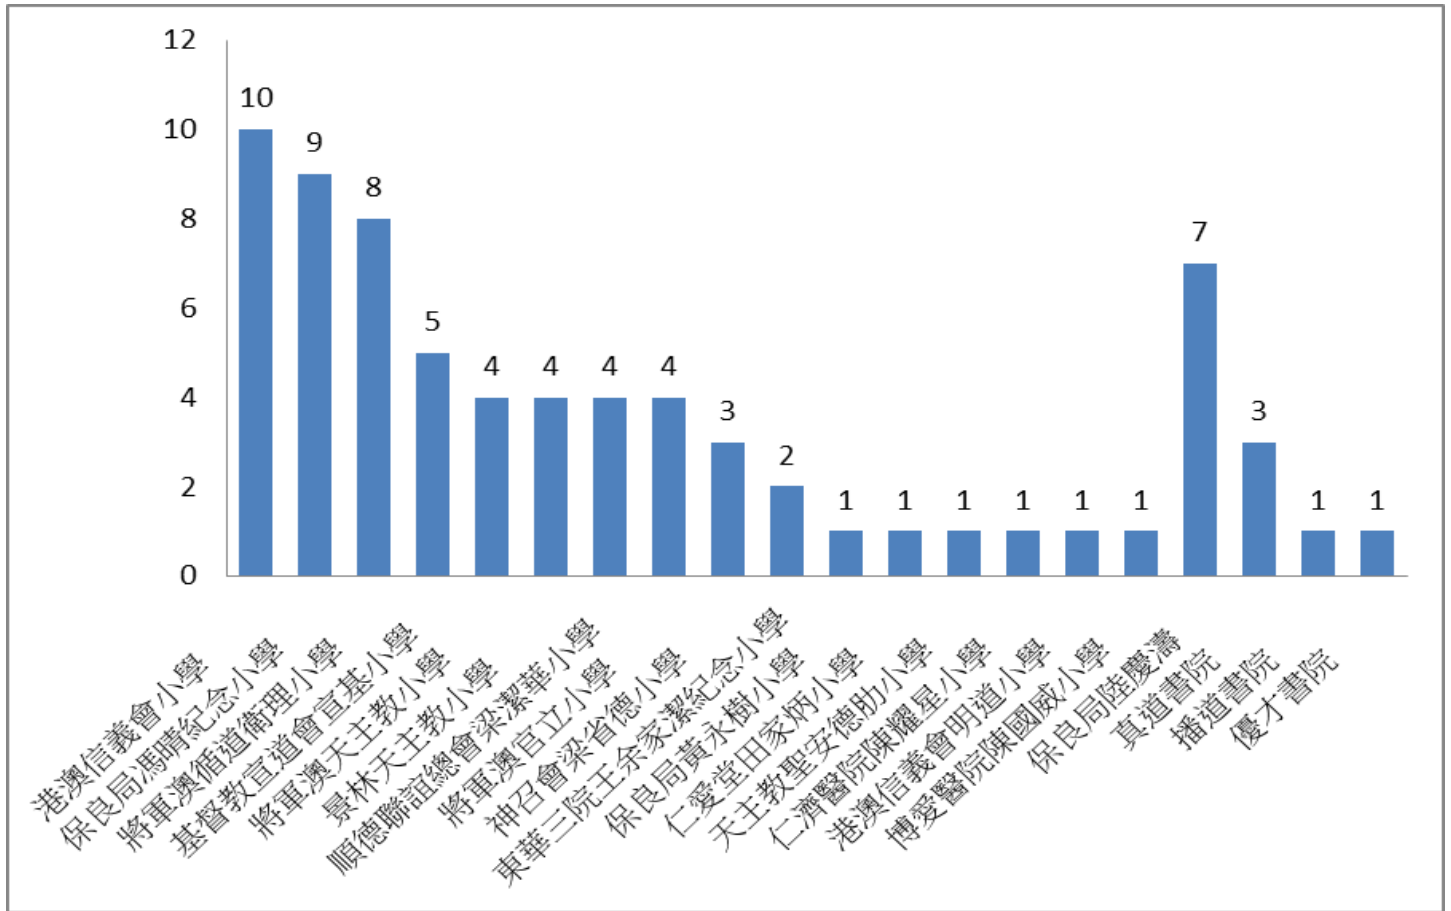

青衣商會將軍澳幼稚園
2014-2015 年度小一派位結果

區內派位結果

跨區派位結果