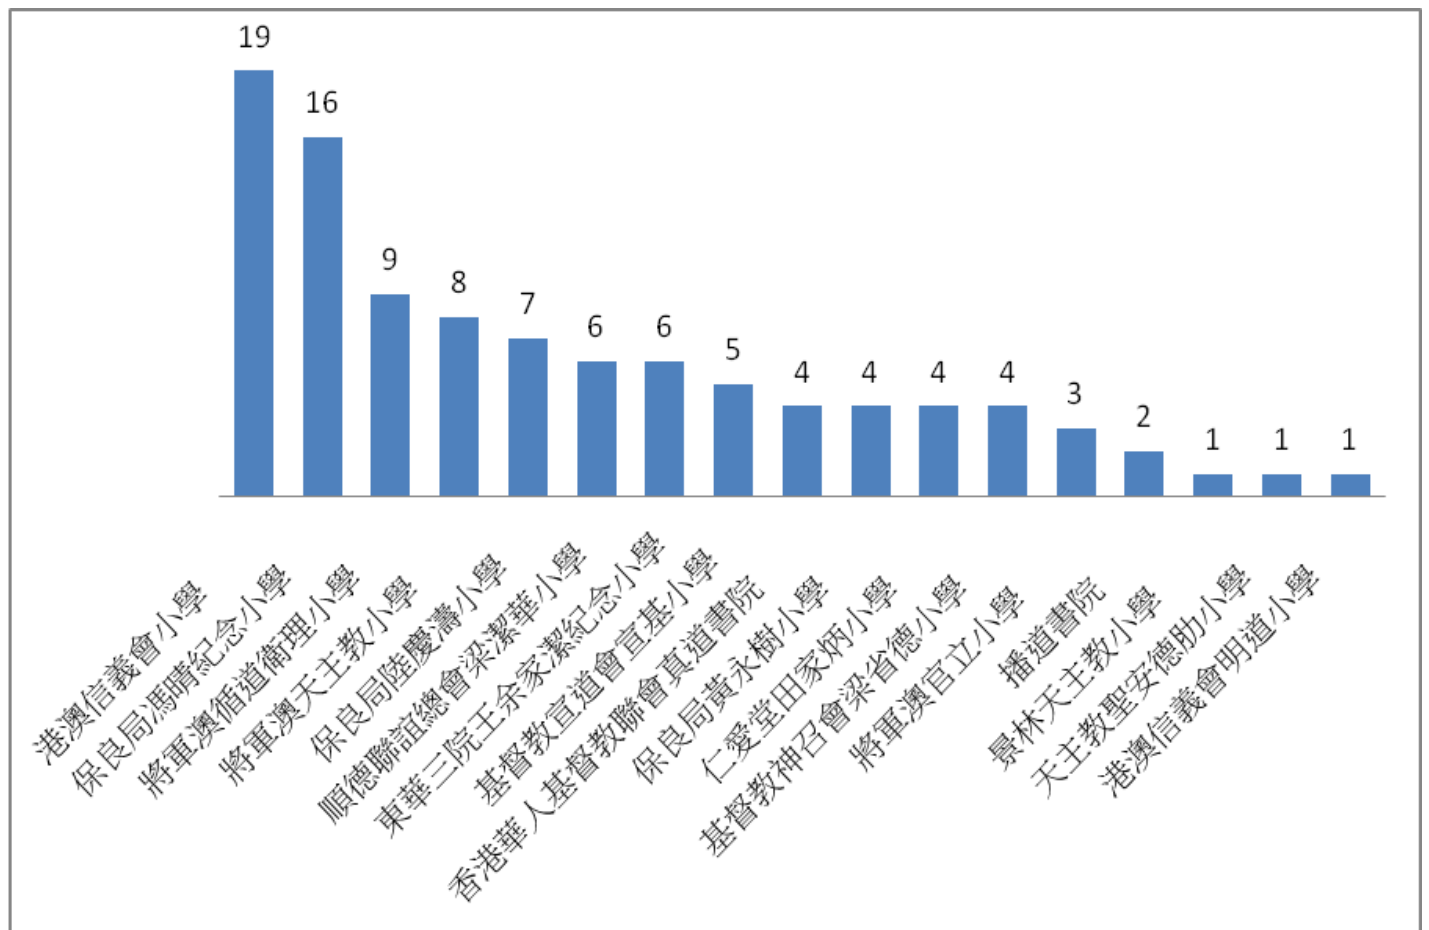

青衣商會將軍澳幼稚園
2015-2016 年度小一派位結果

區內派位結果

跨區派位結果