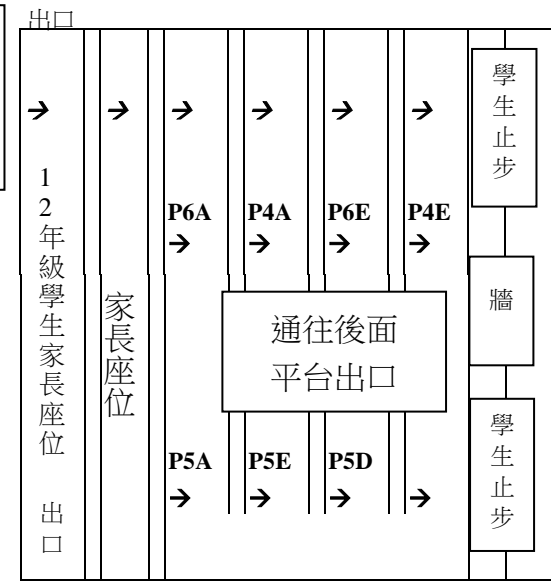

# 大埔舊墟公立學校聯校田徑運動會各班座位示意圖(2018-2019)

60 米及 100 米  
召集處

寶湖學生離場出口  
[ 東南閘門 ] 近大埔泳池

原校學生離場出口  
近大埔體育館 [ 東北閘門 ]