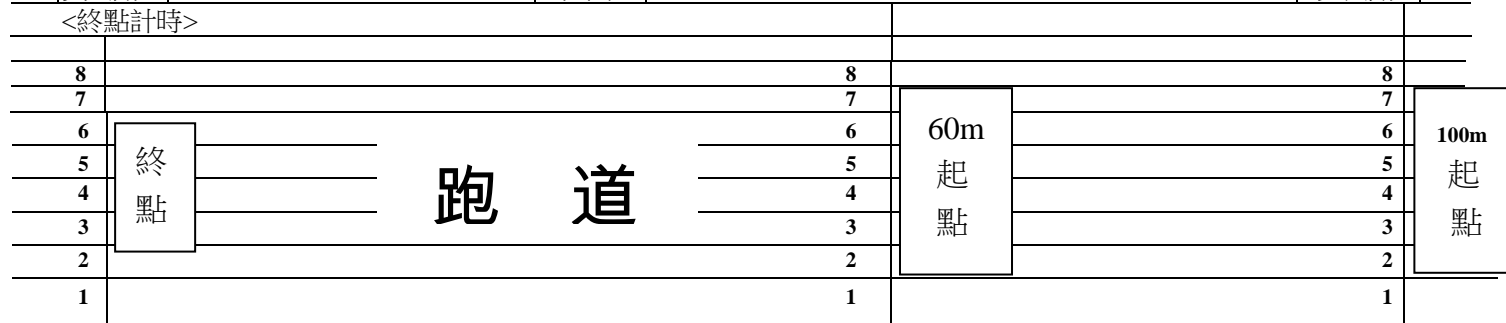

# 大埔舊墟公立學校聯校田徑運動會各班座位示意圖(2018-2019)

60 米及 100 米  
召集處

寶湖學生離場出口  
[ 東南閘門 ] 近大埔泳池

原校學生離場出口  
近大埔體育館 [ 東北閘門 ]