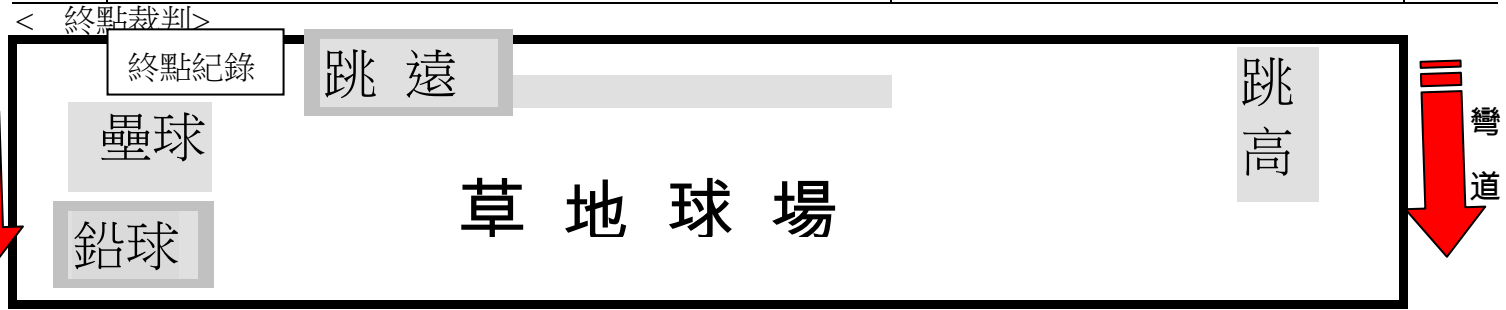

# 大埔舊墟公立學校聯校田徑運動會各班座位示意圖(2018-2019)

60 米及 100 米  
召集處

寶湖學生離場出口  
[ 東南閘門 ] 近大埔泳池

原校學生離場出口  
近大埔體育館 [ 東北閘門 ]